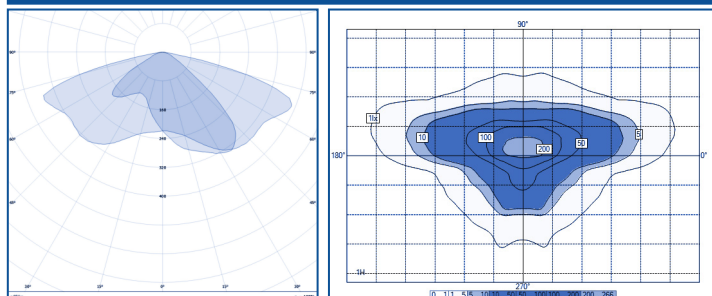

Apta para iluminación de vías caracterizadas como M4 y M5, senderos peatonales, estacionamientos y ciclorutas.

DISTRIBUCIÓN LUMÍNICA

V07 hasta 154lm/W

V14 hasta 155lm/W

V25 hasta 156lm/W

V07			V14			V25		
POTENCIA W	FLUJO lm	EFICACIA lm/W	POTENCIA W	FLUJO lm	EFICACIA lm/W	POTENCIA W	FLUJO lm	EFICACIA lm/W
20	3084	154	20	3091	155	20	3111	156
30	4377	146	30	4386	146	30	4414	147
40	5604	140	40	5615	140	40	5652	141
50	6743	135	50	6757	135	50	6801	136

CARACTERÍSTICAS GENERALES

Flujo luminoso nominal (lm)	Hasta 6.700lm
Temperatura de color	Blanco calido 3.000°K Blanco Neutro 4.000°K
Índice de reproducción de color (CRI) (%)	>= 70
Dimensiones	491x195x108 mm
Peso	3.2 Kg