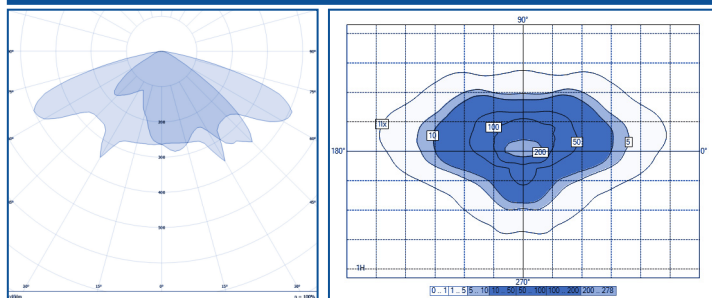

Apta para iluminación de vías caracterizadas como M4 y M5, senderos peatonales, estacionamientos y ciclorutas.

DISTRIBUCIÓN LUMÍNICA

V07 hasta 154lm/W

V14 hasta 155lm/W

V25 hasta 156lm/W

V07			V14			V25		
POTENCIA W	FLUJO lm	EFICACIA lm/W	POTENCIA W	FLUJO lm	EFICACIA lm/W	POTENCIA W	FLUJO lm	EFICACIA lm/W
20	3084	154	20	3091	155	20	3111	156
30	4377	146	30	4386	146	30	4414	147
40	5604	140	40	5615	140	40	5652	141
50	6743	135	50	6757	135	50	6801	136

CARACTERÍSTICAS GENERALES

Flujo luminoso nominal (lm)	Hasta 6.700lm
Temperatura de color	Blanco calido 3.000°K Blanco Neutro 4.000°K
Índice de reproducción de color (CRI) (%)	>= 70
Dimensiones	491x195x108 mm
Peso	3.2 Kg