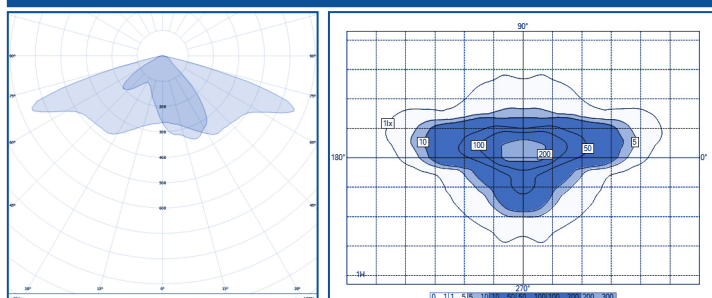

Apta para iluminación de vías caracterizadas como M4 y M5, senderos peatonales, estacionamientos y ciclorutas.

DISTRIBUCIÓN LUMÍNICA

V07 hasta 154lm/W

V14 hasta 155lm/W

V25 hasta 156lm/W

V07			V14			V25		
POTENCIA W	FLUJO lm	EFICACIA lm/W	POTENCIA W	FLUJO lm	EFICACIA lm/W	POTENCIA W	FLUJO lm	EFICACIA lm/W
20	3084	154	20	3091	155	20	3111	156
30	4377	146	30	4386	146	30	4414	147
40	5604	140	40	5615	140	40	5652	141
50	6743	135	50	6757	135	50	6801	136

CARACTERÍSTICAS GENERALES

Flujo luminoso nominal (lm)	Hasta 6.700lm
Temperatura de color	Blanco calido 3.000°K Blanco Neutro 4.000°K
Índice de reproducción de color (CRI) (%)	>= 70
Dimensiones	491x195x108 mm
Peso	3.2 Kg